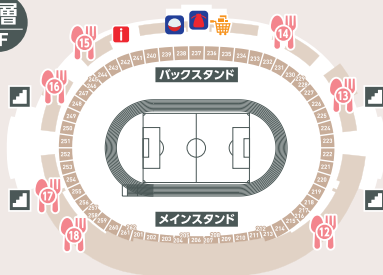

2022明後日(土)19:00キックオフ【第25節】
FC東京 vs ヴァンフォーレ神戸
 さらばし銀行 Day
 国立競技場

STADIUM GUIDE

FLOOR MAP

国立競技場 場内フロアマップ

総合案内所 FC東京グッズ ガチャブース FC東京親子サッカー観戦企画「オリジナル巾着」引換所

1層
1F

2層
2F

3層
4F

★=東京ドロンパイス販売

※飲食売店:開門~20:30頃まで ※場内グッズ売店/FC東京親子サッカー観戦企画「オリジナル巾着」引換所:開門~試合終了30分後まで

PICK UP

堀米雄斗選手来場!

昨年、味の素スタジアムを熱く盛り上げたスケートボード・男子ストリートの堀米雄斗選手が国立競技場に登場! スタジアム内でスケートボードのデモンストレーションを行います!

yamaミニライブ開催!

キックオフ前に「yama」によるミニライブを開催。現在の音楽シーンを象徴するアーティストの一人「yama」が、熱い歌声で国立競技場のボルテージを高めます!

イベント情報

TIME SCHEDULE

- 11:30 東京体育館エリアオープン
- 15:00 場外エリアオープン
- 17:00 開門
- 18:00 堀米雄斗選手パフォーマンス
- 18:15 ゴールキーパーウォーミングアップ開始
- 18:20 フィールドプレーヤーウォーミングアップ開始
- 18:40 yamaミニライブ
- 18:45 スターティングメンバー紹介/国立特別演出
- 19:00 キックオフ

*キッチンカーはエリアによって営業時間が異なります。
 ①~⑩ 15:00~20:00頃まで
 ⑪~⑬ 11:30~19:00頃まで
 ⑭~⑯ 15:00~19:00頃まで

B D H A1 E1 F ゲートより
再入場が可能です

入場ゲート案内

1層目

- B** ゲート
 - メイン SSS 指定席 1層目
 - メイン SS 北側指定席 1層目
 - メイン S 北側指定席 1層目
- D** ゲート
 - メイン SSS 指定席 1層目
 - メイン SS 南側指定席 1層目
 - メイン S 南側指定席 1層目
 - ビジター指定席 1層目
- H** ゲート
 - バックセンター指定席 1層目
 - バック指定席 1層目
 - ホーム指定席 1層目
 - 南サイド指定席 1層目