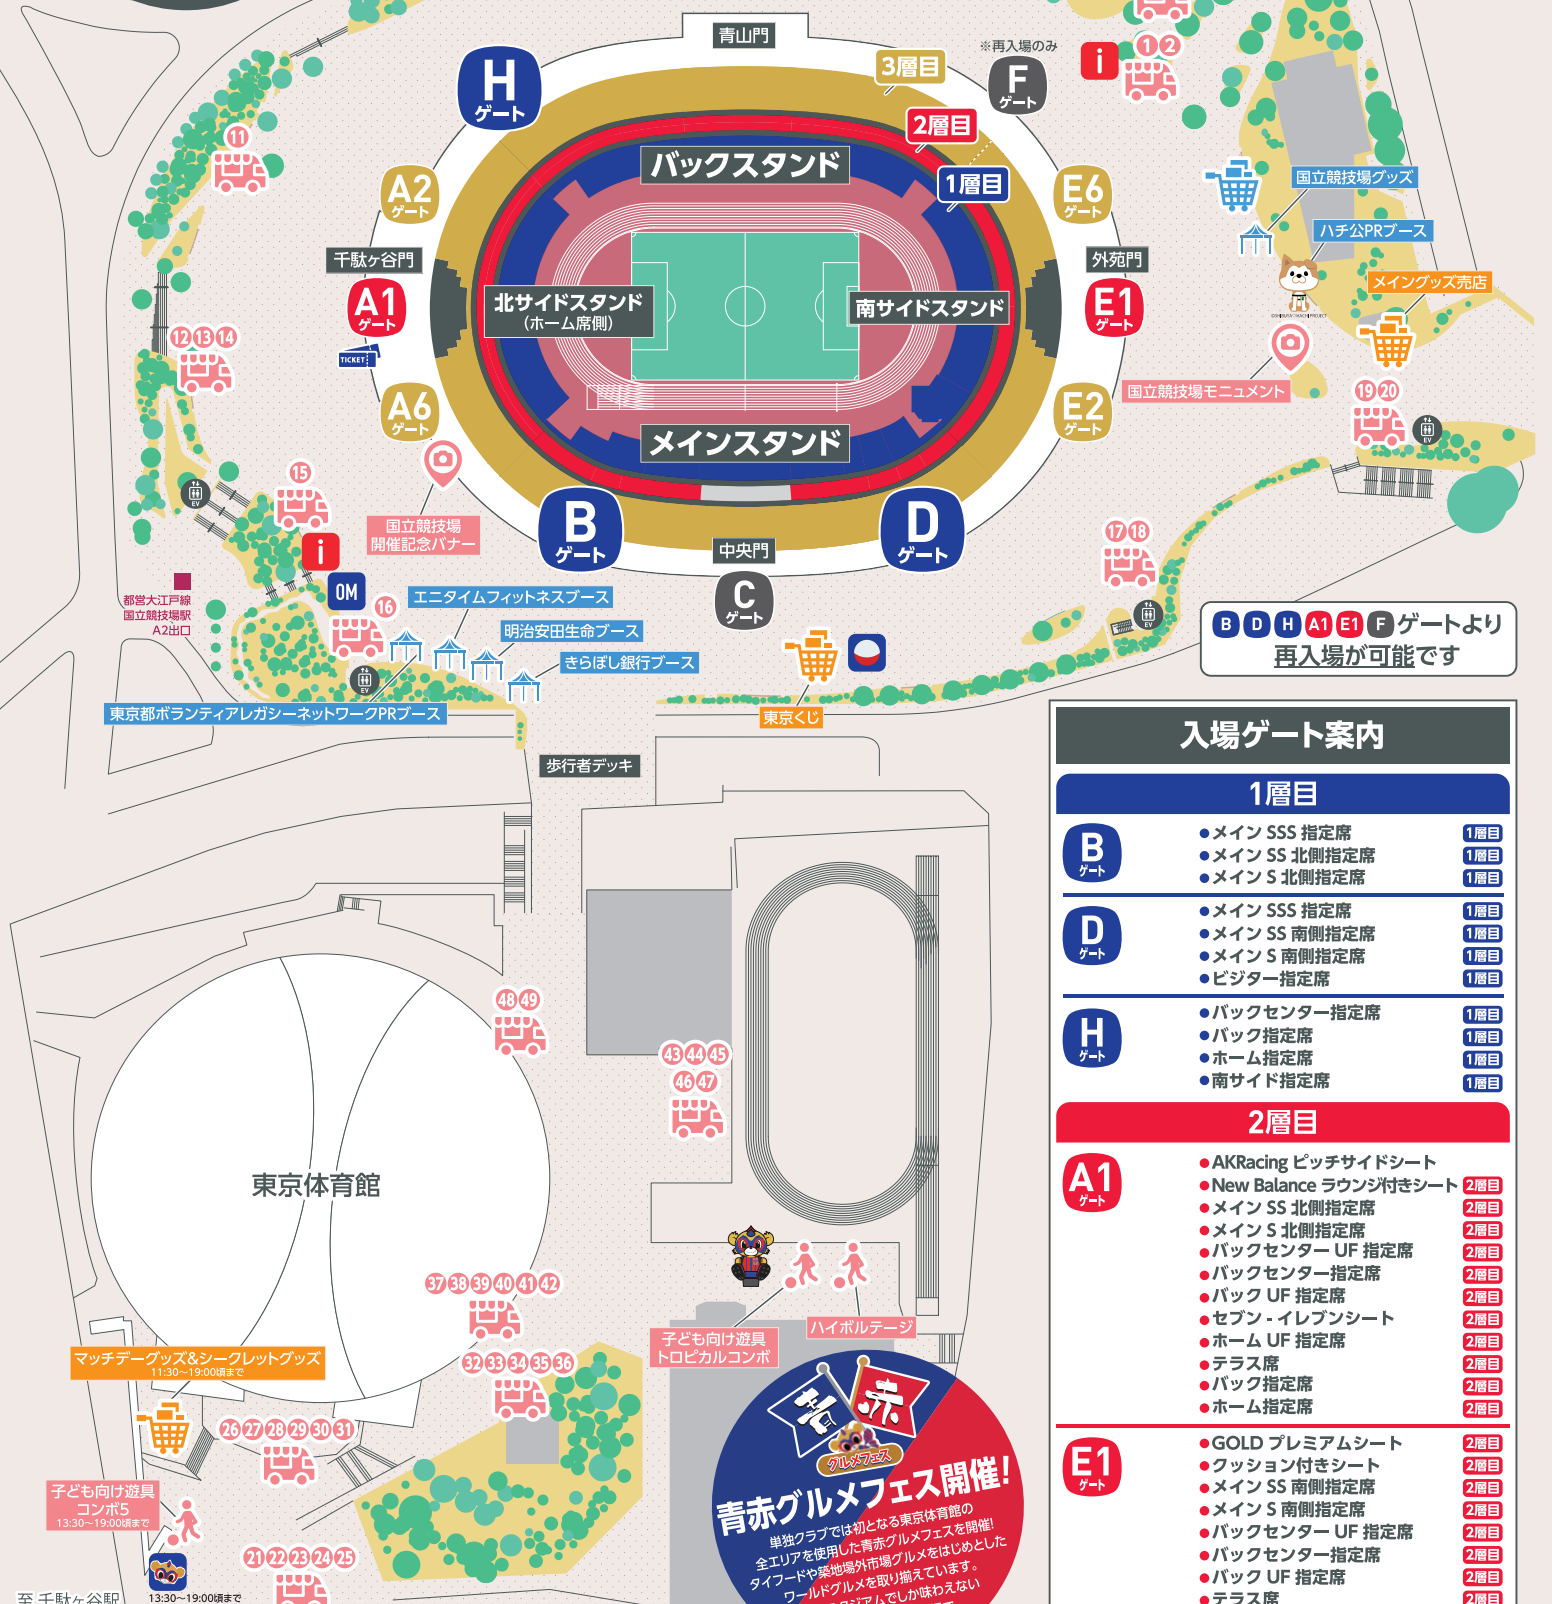

イベント情報

TIME SCHEDULE

- 11:30 東京体育館エリアオープン
- 15:00 場外エリアオープン
- 17:00 開門
- 18:00 堀米雄斗選手パフォーマンス
- 18:15 ゴールキーパーウォーミングアップ開始
- 18:20 フィールドプレーヤーウォーミングアップ開始
- 18:40 yamaミニライブ
- 18:45 スターティングメンバー紹介/国立特別演出
- 19:00 キックオフ

※気象条件により、内容の一部が変更もしくは中止となる場合があります。

※スケジュールは変更になる場合があります。

STADIUM GUIDE

国立競技場ガイド

- 総合案内所** (15:00~19:00頃まで)
- キッチンカー***
- フォトスポット**
- アトラクション** (13:30/15:00~19:00頃まで) ※雨天中止
- FC東京グッズ** (11:30/15:00~19:00頃まで)
- 各種ブース** (15:00~19:00頃まで)
- 当日券販売所** (16:30~20:00頃まで)
- ビジターグッズ** (15:00~19:00頃まで)
- ガチャブース** (15:00~19:00頃まで)
- OM OFFICIAL MEMBERSHIPブース** (16:00~試合終了30分後まで)
- 東京ドロンパふわふわ** (13:30~19:00頃まで) ※雨天中止
- 東京ドロンパエアバルーン** (フォトスポット) ※雨天中止

*キッチンカーはエリアによって営業時間が異なります。
 ①~⑩ 15:00~20:00頃まで
 ⑪~⑬ 11:30~19:00頃まで
 ⑭~⑯ 15:00~19:00頃まで

B D H A1 E1 F ゲートより
再入場が可能です

入場ゲート案内

1層目

- B** ゲート
 - メイン SSS 指定席 1層目
 - メイン SS 北側指定席 1層目
 - メイン S 北側指定席 1層目
- D** ゲート
 - メイン SSS 指定席 1層目
 - メイン SS 南側指定席 1層目
 - メイン S 南側指定席 1層目
 - ビジター指定席 1層目
- H** ゲート
 - バックセンター指定席 1層目
 - バック指定席 1層目
 - ホーム指定席 1層目
 - 南サイド指定席 1層目

2層目

- A1** ゲート
 - AKRacing ビッチサイドシート 2層目
 - New Balance ラウンジ付きシート 2層目
 - メイン SS 北側指定席 2層目
 - メイン S 北側指定席 2層目
 - バックセンター UF 指定席 2層目
 - バックセンター指定席 2層目
 - バック UF 指定席 2層目
 - セブン・イレブンシート 2層目
 - ホーム UF 指定席 2層目
 - テラス席 2層目
 - バック指定席 2層目
 - ホーム指定席 2層目
- E1** ゲート
 - GOLD プレミアムシート 2層目
 - クッション付きシート 2層目
 - メイン SS 南側指定席 2層目
 - メイン S 南側指定席 2層目
 - バックセンター UF 指定席 2層目
 - バックセンター指定席 2層目
 - バック UF 指定席 2層目
 - テラス席 2層目
 - バック指定席 2層目
 - 南サイド指定席 2層目