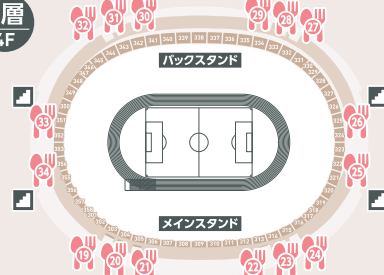

2022明後日(土)19:00キックオフ【第25節】
FC東京 vs ヴァンフォーレ神戸
 さらばし銀行 Day
 国立競技場

STADIUM GUIDE

FLOOR MAP

国立競技場 場内フロアマップ

総合案内所 FC東京グッズ ガチャブース FC東京親子サッカー観戦企画「オリジナル巾着」引換所

1層
1F

2層
2F

3層
4F

★=東京ドロンパイス販売

※飲食売店:開門~20:30頃まで ※場内グッズ売店/FC東京親子サッカー観戦企画「オリジナル巾着」引換所:開門~試合終了30分後まで

PICK UP

堀米雄斗選手来場!

昨年、味の素スタジアムを熱く盛り上げたスケートボード・男子ストリートの堀米雄斗選手が国立競技場に登場! スタジアム内でスケートボードのデモンストレーションを行います!

yamaミニライブ開催!

キックオフ前に「yama」によるミニライブを開催。現在の音楽シーンを象徴するアーティストの一人「yama」が、熱い歌声で国立競技場のボルテージを高めます!

*キッチンカーはエリアによって営業時間が異なります。
 ①~⑩ 15:00~20:00頃まで
 ⑪~⑬ 11:30~19:00頃まで
 ⑭~⑯ 15:00~19:00頃まで

B D H A1 E1 F ゲートより
再入場が可能です

入場ゲート案内

1層目

- B** ゲート
 - メイン SSS 指定席 1層目
 - メイン SS 北側指定席 1層目
 - メイン S 北側指定席 1層目
- D** ゲート
 - メイン SSS 指定席 1層目
 - メイン SS 南側指定席 1層目
 - メイン S 南側指定席 1層目
 - ビジター指定席 1層目
- H** ゲート
 - バックセンター指定席 1層目
 - バック指定席 1層目
 - ホーム指定席 1層目
 - 南サイド指定席 1層目