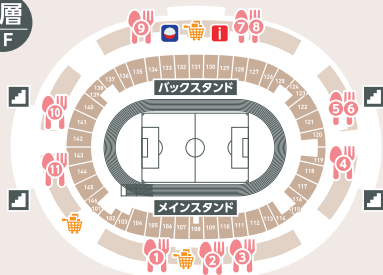

2022明後日(土)19:00キックオフ【第25節】
FC東京 vs ヴァンフォーレ神戸
 さらばし銀行 Day
 国立競技場

STADIUM GUIDE

FLOOR MAP

国立競技場 場内フロアマップ

総合案内所 FC東京グッズ ガチャブース FC東京親子サッカー観戦企画「オリジナル巾着」引換所

1層
1F

2層
2F

3層
4F

★=東京ドロンパイス販売

※飲食売店:開門~20:30頃まで ※場内グッズ売店/FC東京親子サッカー観戦企画「オリジナル巾着」引換所:開門~試合終了30分後まで

PICK UP

堀米雄斗選手来場!

昨年、味の素スタジアムを熱く盛り上げたスケートボード・男子ストリートの堀米雄斗選手が国立競技場に登場! スタジアム内でスケートボードのデモンストレーションを行います!

yamaミニライブ開催!

キックオフ前に「yama」によるミニライブを開催。現在の音楽シーンを象徴するアーティストの一人「yama」が、熱い歌声で国立競技場のボルテージを高めます!