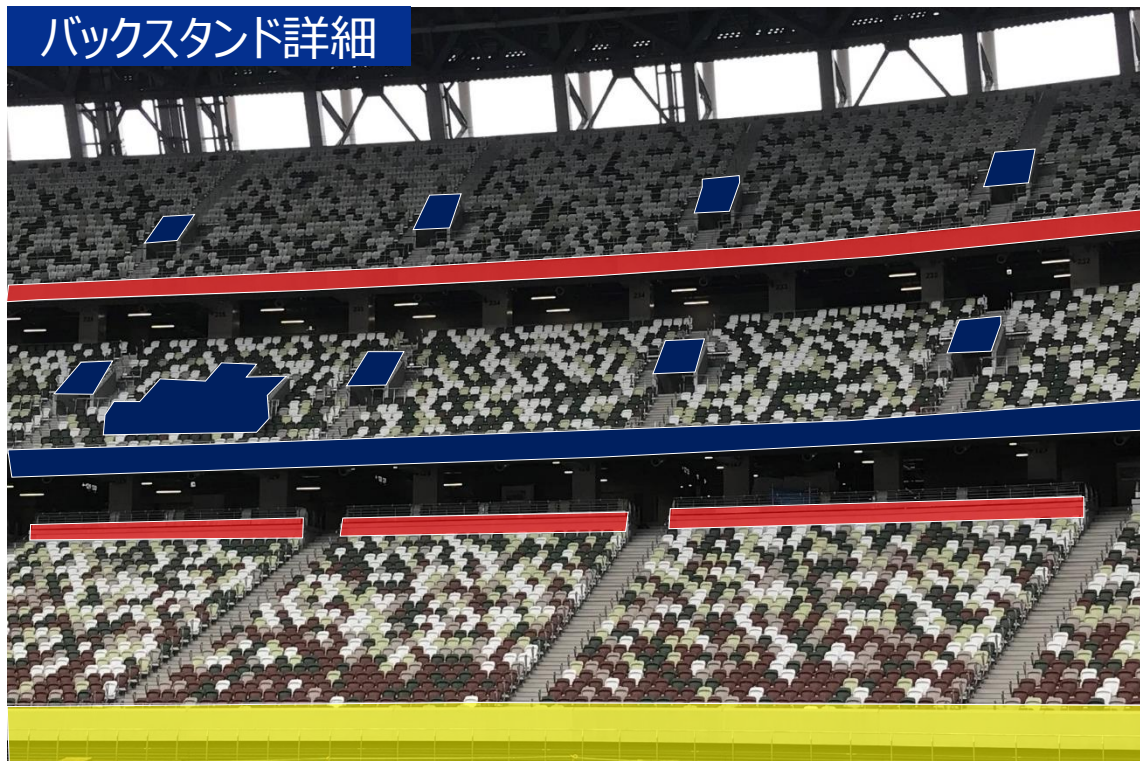

■ 横断幕掲出位置

凡例	
	掲出可
	掲出可(高さ1m以内)
	掲出不可

バックスタンド詳細

凡例	
	掲出可
	掲出可(高さ1m以内)
	掲出不可

車椅子エリア前面

ボマトリー

凡例	
	掲出可
	掲出可(高さ1m以内)
	掲出不可

南サイド

※ガンバ大阪の横断幕の掲出は南サイドエリアの1層のみとする