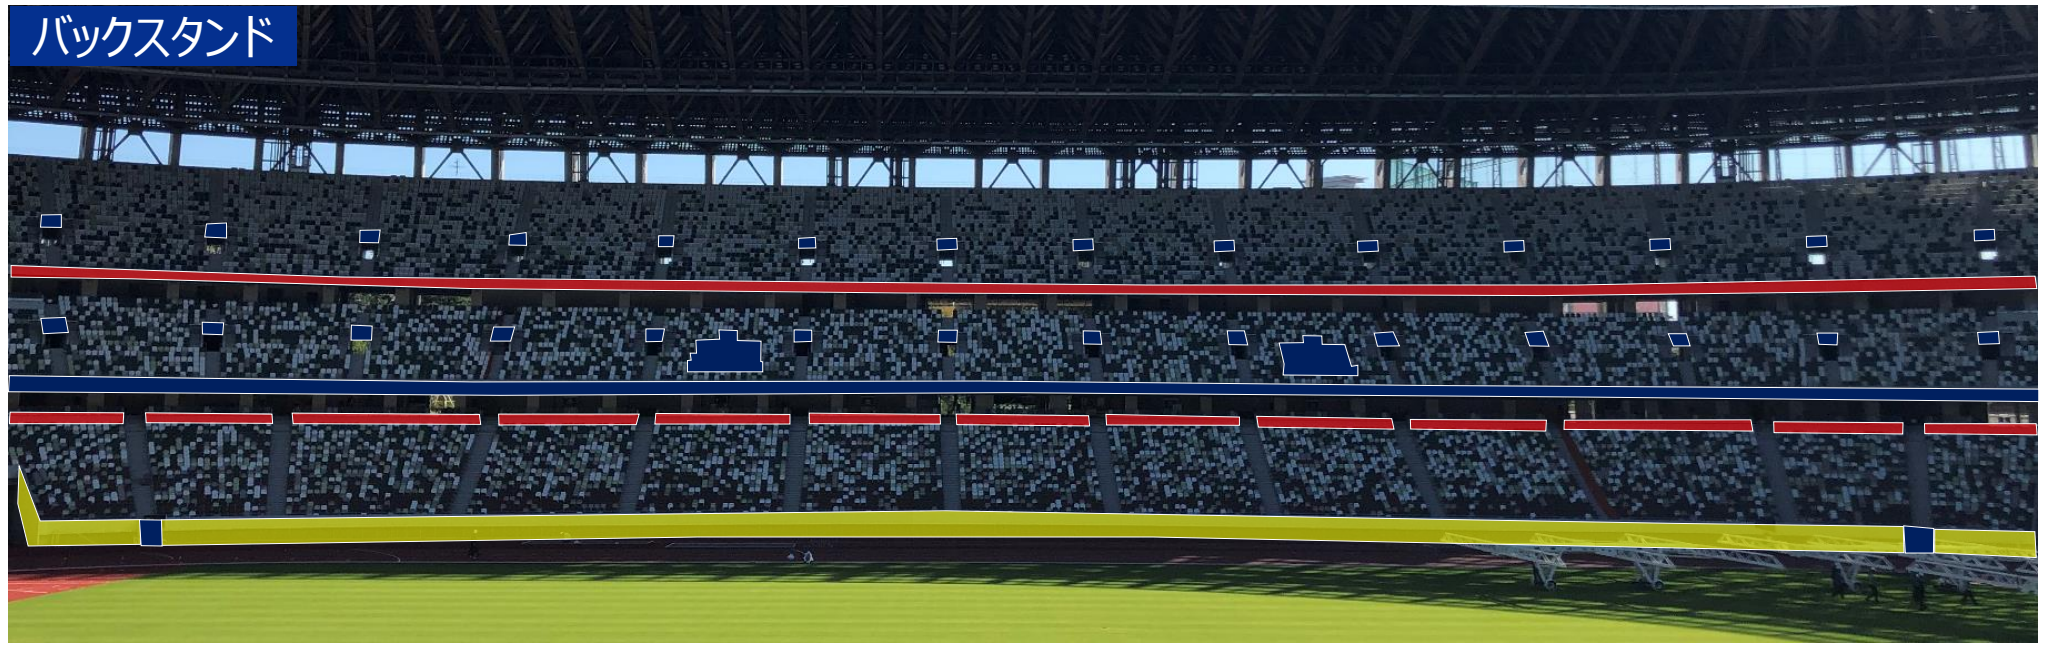

■ 横断幕掲出位置

凡例	
	掲出可
	掲出可(高さ1m以内)
	掲出不可

バックスタンド詳細

凡例	
	掲出可
	掲出可(高さ1m以内)
	掲出不可

車椅子エリア前面

ボマトリー

凡例	
	掲出可
	掲出可(高さ1m以内)
	掲出不可

南サイド

※ガンバ大阪の横断幕の掲出は南サイドエリアの1層のみとする