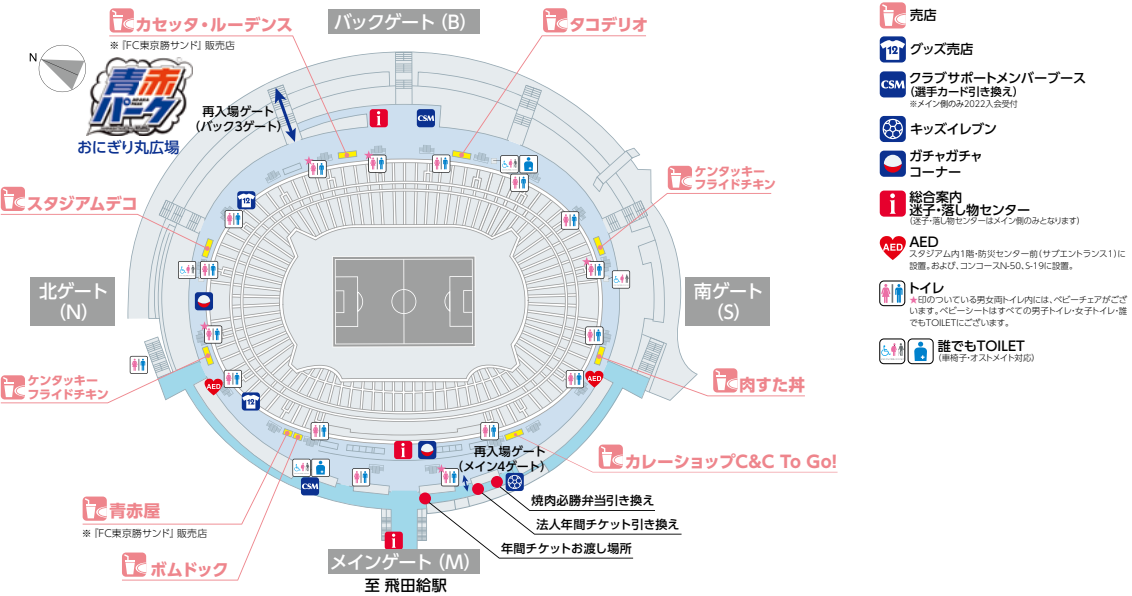

1 イタリア食糧 買って享 選べる3種盛りレギュラーサイズ 1,000円

2 SEAFOOD MARKET フルーツ東京MIXサンド 700円

3 日比谷松本様キッチンカー ハヤシ&ビーフ 1,100円 ※数量限定販売

4 宇やす 焼き芋サンド 750円

5 肉山1号車 肉山の肉弁当 1,000円 ※数量限定販売

6 肉山2号車 ローストビーフ丼 1,000円 ※数量限定販売

7 ロックなカレーYASSカレー YASSカレー 1,000円 ※数量限定販売

8 MEAT MEAT MEET デカイ! はみ出る! タルタル カッササンド 800円

9 つきぎ松露 松露サンド/青赤松露サンド 各600円

10 YONAYONA BEERWORKS よなよなエール M:800円/L:1,200円

11 EL CAMON by T.V.HARBOR Brewery F.C. TOKYO BEER in AO-AKA PARK ラージサイズ:900円/モンスターサイズ:1,700円

12 富士松露原麦酒 シュワフルツヴァイツェン/ビルス 14オンス:600円/18オンス:800円

13 BULLDOG CAFE 白豚丼(フォンデュソース) 800円

14 肉山1号車 肉山の肉弁当 1,000円 ※数量限定販売

15 肉山2号車 ローストビーフ丼 1,000円 ※数量限定販売

16 ロックなカレーYASSカレー YASSカレー 1,000円 ※数量限定販売

17 MEAT MEAT MEET デカイ! はみ出る! タルタル カッササンド 800円

18 つきぎ松露 松露サンド/青赤松露サンド 各600円

19 YONAYONA BEERWORKS よなよなエール M:800円/L:1,200円

20 EL CAMON by T.V.HARBOR Brewery F.C. TOKYO BEER in AO-AKA PARK ラージサイズ:900円/モンスターサイズ:1,700円

21 富士松露原麦酒 シュワフルツヴァイツェン/ビルス 14オンス:600円/18オンス:800円

22 BULLDOG CAFE 白豚丼(フォンデュソース) 800円

23 肉山1号車 肉山の肉弁当 1,000円 ※数量限定販売

24 肉山2号車 ローストビーフ丼 1,000円 ※数量限定販売

25 ロックなカレーYASSカレー YASSカレー 1,000円 ※数量限定販売

26 MEAT MEAT MEET デカイ! はみ出る! タルタル カッササンド 800円

27 つきぎ松露 松露サンド/青赤松露サンド 各600円

28 YONAYONA BEERWORKS よなよなエール M:800円/L:1,200円

29 EL CAMON by T.V.HARBOR Brewery F.C. TOKYO BEER in AO-AKA PARK ラージサイズ:900円/モンスターサイズ:1,700円

30 富士松露原麦酒 シュワフルツヴァイツェン/ビルス 14オンス:600円/18オンス:800円

31 BULLDOG CAFE 白豚丼(フォンデュソース) 800円

SOCIOのみなさま

本日の試合は **パターンB** での開催となります。
座席シール【開催パターンB】の座席をご利用ください。

味の素スタジアム無料Wi-Fiサービスは、すべての観客席とコンコースでご利用いただけます。

SSID: AJINOMOTO_STADIUM-free-Wi-Fi

※サービスの利用には認証手続きが必要です。また、一部機種ではご利用いただけない場合があります。

TODAY'S EVENT

ルヴァンカップキッズイレブン
「FC東京といっしょにファイナルを目指そう!」

「シュートゲーム」「スルーパスゲーム」に挑戦してヤマザキビスケット製のお菓子をゲットしよう! さらに小学生以下限定で、「Jリーグ公式試合球・YBCルヴァンカップ記念球」4号球などが当たる抽選会も実施します!

【対象者】どなたでも参加可能
※中学生以上の方もアトラクションに参加できますが、一部プレゼント対象外となります。
【時間】~14:50 (14:40受付終了) 予定
※受付が300名様を超えた場合、予定より早く終了する場合があります。
【場所】メイン5ゲート
【参加特典】ヤマザキビスケット社のお菓子を1個プレゼントします。
※お菓子の数量には限りがあります。

観戦されるみなさまへのお願い 以下の観戦ルールにご協力をお願いします。 ※太鼓の使用・立ち続ける応援・大旗の使用は一部エリアでのみ可能です。

SPONSOR

クラブスポンサー

少年少女観戦 送迎バスツアー協賛

F.C. TOKYO
OFFICIAL MATCHDAY PROGRAMME

30th ANNIVERSARY
2022 J.League YBC LeVain Cup

VS 湘南ベルマーレ

2022.3.26
SAT 15:00 KICKOFF

2022 JリーグYBCルヴァンカップ 第3節
味の素スタジアム

nishikawa Day

よく眠り、よく生きる。
nishikawa